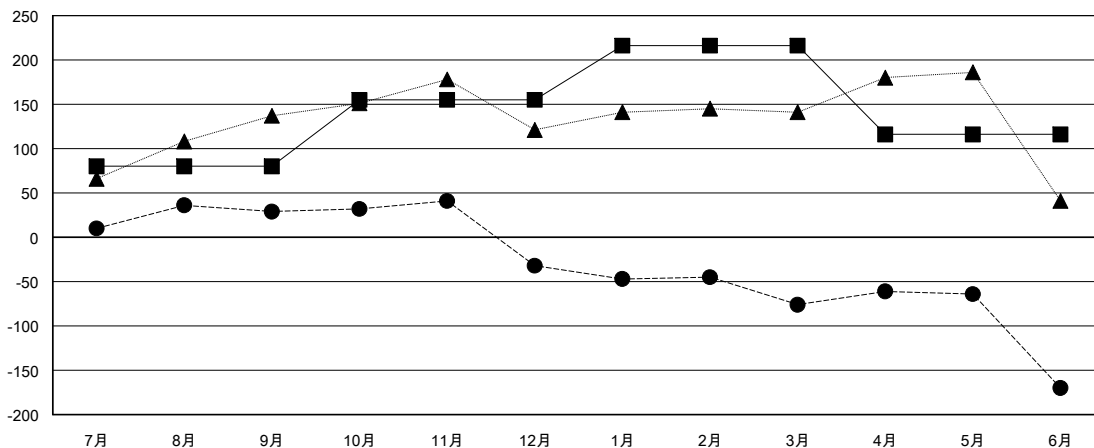

# MONTHLY MEMBERSHIP PROGRESS REPORT

District 336 A

Results as of: 06/30/2018

GMT: MASAYOSHI MARUYAMA, YASUHISA NAKAMURA

地域 JAPAN

GMT会則地域

クラブ			
結果 : 2017-2018			
四半期	新クラブ目標	新クラブ	解散クラブ
7月/8月/9月	0	0	0
10月/11月/12月	1	0	0
1月/2月/3月	0	0	0
4月/5月/6月	0	0	1

名			
結果 : 2017-2018			
四半期	会員純増目標	会員増強実績	退会者(転籍を含む) 実際
7月/8月/9月	80	144	110
10月/11月/12月	75	84	143
1月/2月/3月	61	107	150
4月/5月/6月	-100	152	242

新クラブ目標及び実績累計

会員目標及び実績累計

解散クラブ: 1	122 CLUBS OF 145 一名以上の新会員を登録	男女別 男性 4,568 (75.97%) 女性 1,445 (24.03%) 女性%年度目標: 30%
退会者 物故会員 45 クラブ解散 12 その他 588 合計 645	<a href="#">会員累計データを見るには、ここをクリック</a>	世帯主/家族会員合計 0 国際会費半額の家族会員 0